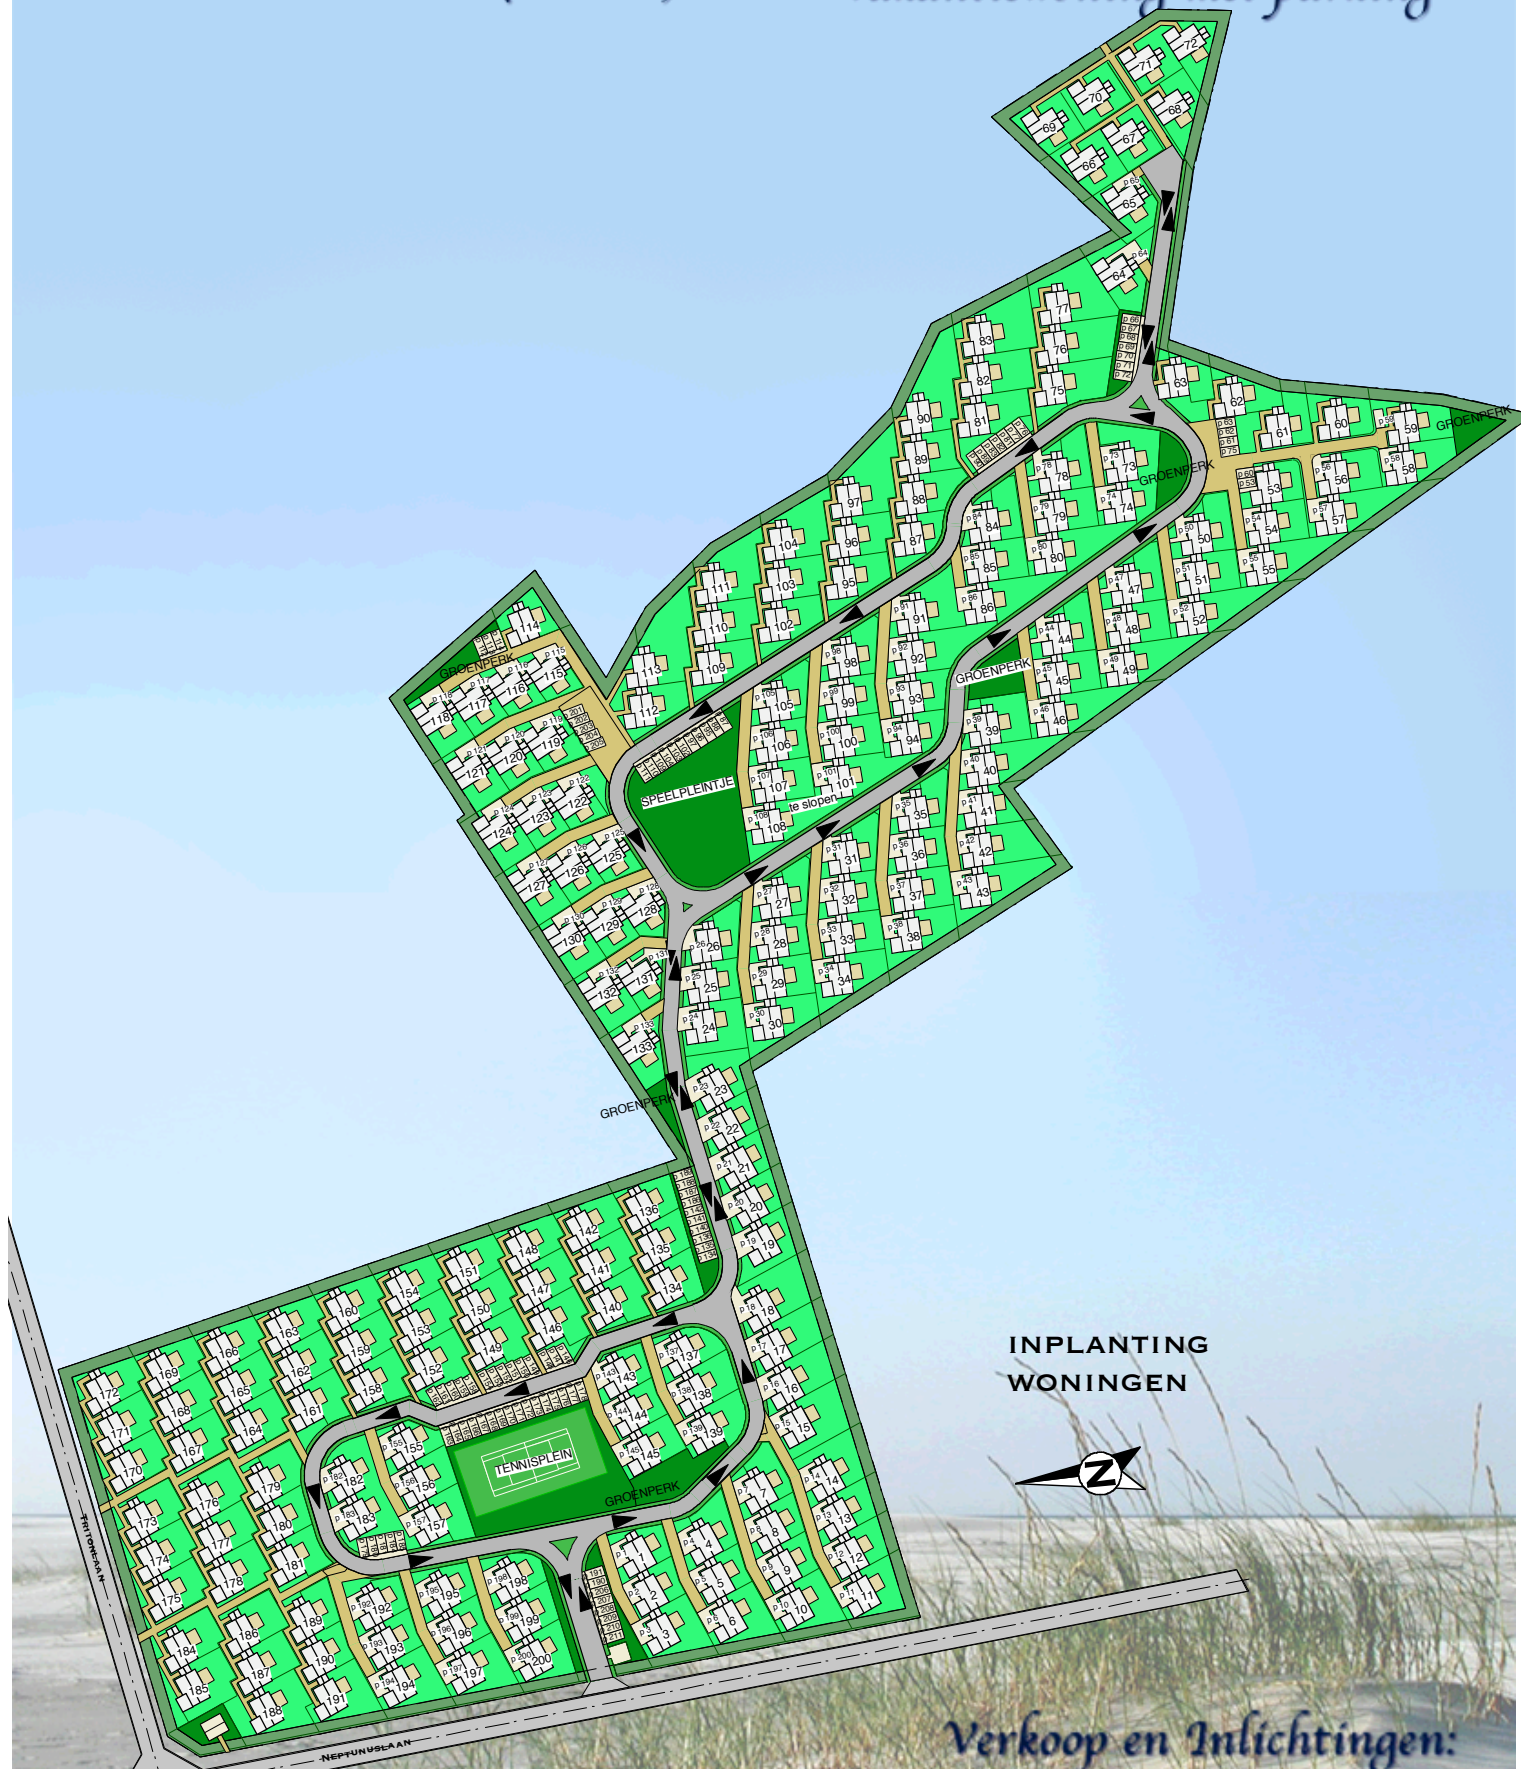

Mercator-Park

De Haan (Wenduine)

vakantiewoning met parking

INPLANTING
WONINGEN

Verkoop en Inlichtingen:
Sea Coast
Albert I-laan 98
8620 Nieuwpoort
tel 058 24 24 84

Aché Architects
Grote Huidvettershoek 9
9000 Gent