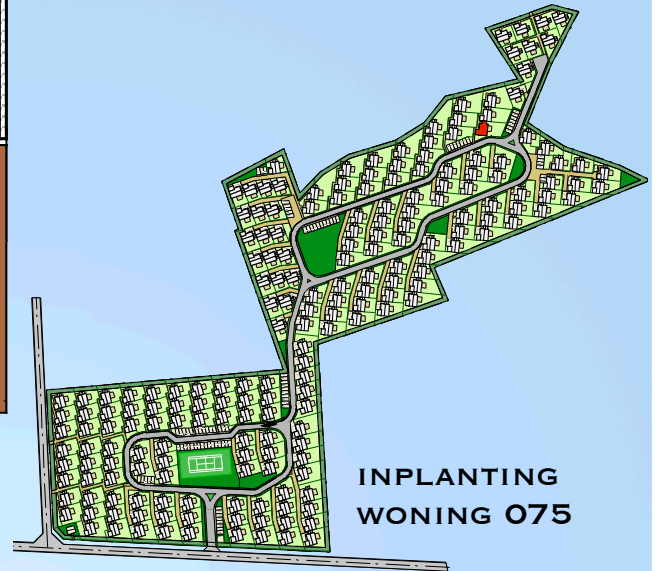

Mercator-Park

De Haan (Wenduine)

vakantiewoning zonder parking

WONING 075

VERDIEPING

INPLANTING
WONING 075

WONING 075
GELIJKVLOERS

VOORGEVEL

ACHTERGEVEL

Ache Architects
Grote Huidvettershoek 9
9000 Gent

ALLE MATEN EN MEUBILAIR OP DE PLANNEN ZIJN LOUTER INFORMATIEF EN NIET BINDEND

Verkoop en Inlichtingen:
Sea Coast
Albert I-laan 98
8620 Nieuwpoort
tel 058 24 24 84